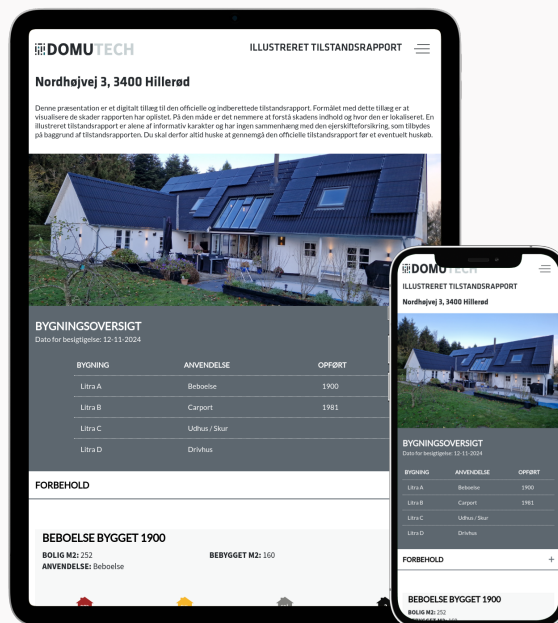

Dit produkt er klar

Illustreret tilstandsrapport for

place2live
Ternisvej 6, 2800 Kongens Lyngby

Nordhøjvej 3,
3400 Hillerød

Scan QR kode
med kamera og
se rapporten

Produktet er udviklet af Domutech
DOMUTECH