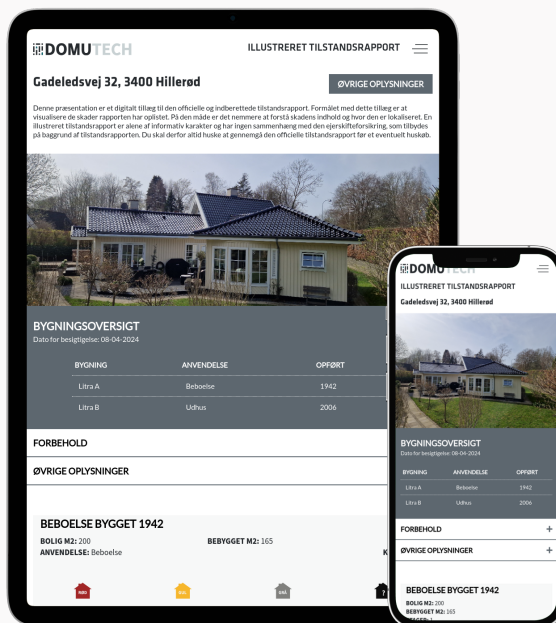

Dit produkt er klar

Illustreret tilstandsrapport for

place2live
Tilstandsrapport til rådighed siden 1970

Gadeledsvej 32,
3400 Hillerød

Scan QR kode
med kamera og
se rapporten

Produktet er udviklet af Domutech
DOMUTECH